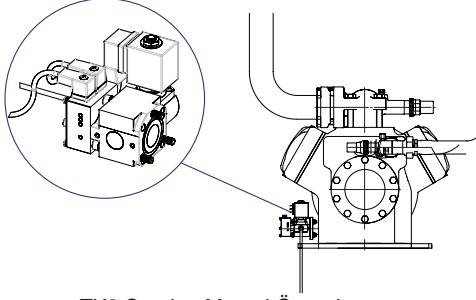

TK3 Ya Seviye Kontrol Ünitesi Adaptör Ünitesi

Sa dan veya soldan montaj imkanı.

TK3 Sa dan Montaj Örne i

TK3 Soldan Montaj Örne i

Ölçüler

ADAPTOR	"L1"
Adaptörsüz (Direk Montaj)	-
1-1/8" - 18 UNEF	34
3/4" NPT	34
3/4/6 delikli (50 MM)	50
1" GAS	43
RLK 1" 3/4 - 12 UNF	53,4
M36 X 1,5	45
3/4/6 delikli (22 MM)	22
RLK 1" 1/4 - 12 UNF	41,4

TK3 Ya Seviye Kontrol Unitesi Adaptör Eki

TK3 seçimi	Adaptör	Kodu	
0	Adaptörsüz (Direk Montaj)		
1	1-1/8" - 18 UNEF	TK3-A001000000000000	
2	3/4" NPT	TK3-A002000000000000	
3	3/4/6 delikli (Ayrıca 50 mm'lik ara boru olarak kullanılabilir)	TK3-A003000000000000	
4	1" GAS	TK3-A004000000000000	
5	Rekorlu 1" 3/4 - 12 UNF	TK3-A005000000000000	
6	M36 x 1,5	TK3-A006000000000000	
7	22 mm Ara Boru	TK3-A007000000000000	
8	Rekorlu 1" 1/4 - 12 UNF	TK3-A008000000000000	