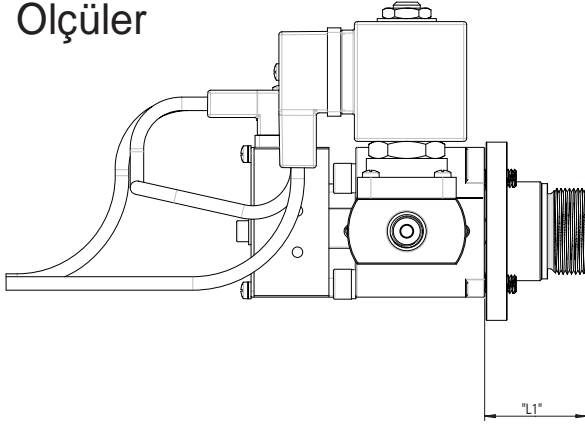

TK3 Ya Seviye Kontrol Ünitesi Adaptör Ünitesi

Sa dan veya soldan montaj imkanı.

TK3 Sa dan Montaj Örne i

TK3 Soldan Montaj Örne i

Ölçüler

ADAPTOR	"L1"
Adaptörsüz (Direk Montaj)	-
1-1/8" - 18 UNEF	34
3/4" NPT	34
3/4/6 delikli (50 MM)	50
1" GAS	43
RLK 1" 3/4 - 12 UNF	53,4
M36 X 1,5	45
3/4/6 delikli (22 MM)	22
RLK 1" 1/4 - 12 UNF	41,4

TK3 Ya Seviye Kontrol Unitesi Adaptör Eki

TK3 seçimi	Adaptör	Kodu	
0	Adaptörsüz (Direk Montaj)		
1	1-1/8" - 18 UNEF	TK3-A001000000000000	
2	3/4" NPT	TK3-A002000000000000	
3	3/4/6 delikli (Ayrıca 50 mm'lik ara boru olarak kullanılabilir)	TK3-A003000000000000	
4	1" GAS	TK3-A004000000000000	
5	Rekorlu 1" 3/4 - 12 UNF	TK3-A005000000000000	
6	M36 x 1,5	TK3-A006000000000000	
7	22 mm Ara Boru	TK3-A007000000000000	
8	Rekorlu 1" 1/4 - 12 UNF	TK3-A008000000000000	