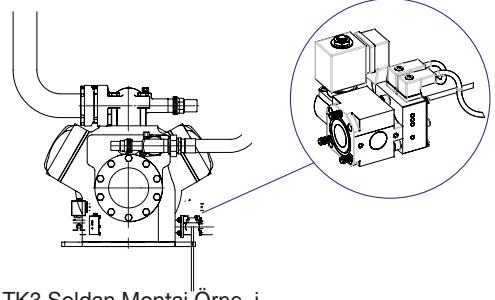

TK3 Ya Seviye Kontrol Ünitesi Adaptör Ünitesi

Sa dan veya soldan montaj imkanı.

TK3 Sa dan Montaj Örne i

TK3 Soldan Montaj Örne i

Ölçüler

ADAPTOR	"L1"
Adaptörsüz (Direk Montaj)	-
1-1/8" - 18 UNEF	34
3/4" NPT	34
3/4/6 delikli (50 MM)	50
1" GAS	43
RLK 1" 3/4 - 12 UNF	53,4
M36 X 1,5	45
3/4/6 delikli (22 MM)	22
RLK 1" 1/4 - 12 UNF	41,4

TK3 Ya Seviye Kontrol Unitesi Adaptör Eki

TK3 seçimi	Adaptör	Kodu	
0	Adaptörsüz (Direk Montaj)		
1	1-1/8" - 18 UNEF	TK3-A001000000000000	
2	3/4" NPT	TK3-A002000000000000	
3	3/4/6 delikli (Ayrıca 50 mm'lik ara boru olarak kullanılabilir)	TK3-A003000000000000	
4	1" GAS	TK3-A004000000000000	
5	Rekorlu 1" 3/4 - 12 UNF	TK3-A005000000000000	
6	M36 x 1,5	TK3-A006000000000000	
7	22 mm Ara Boru	TK3-A007000000000000	
8	Rekorlu 1" 1/4 - 12 UNF	TK3-A008000000000000	